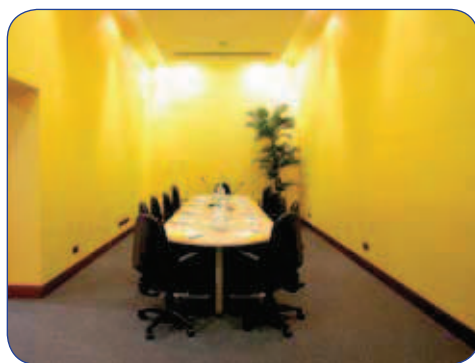

REMBRANDT

CAPANNELLE ROMA

La Rembrandt, 28 mq, è una sala adatta per piccole riunioni o lavori di sottogruppo.

Dotata di aria condizionata e accesso internet WI-FI può ospitare fino a 15 persone a tavolo unico.

Dotazioni Tecniche

- Schermo cm. 180x180
- Videoproiettore alta definizione 2500 A.L.
- Microfoni fissi
- Lavagna Luminosa
- Impianto Audio
- Connessione WI FI e cablata a linea veloce ADSL
- Puntatore laser
- Voltaggio 220 volt

Materiale Standard da Conferenza: Cartelline, Blocchi, Penne, Caramelle ed Acqua Minerale

Planimetria e misure

Altezza: 3,70 m
Superficie: 28 mq
Larghezza: 3,75 m
Lunghezza: 7,30 m

Disposizioni e capacità