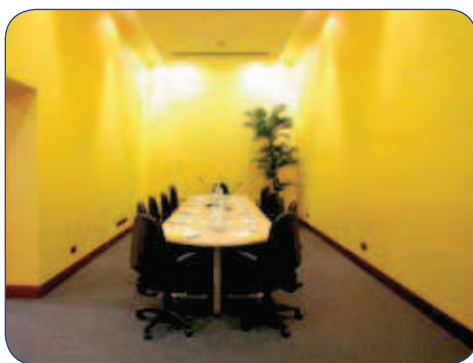

RIBOT

CAPANNELLE ROMA

Con 80 mq, la Ribot può ospitare fino a 90 persone ed è adatta ad ogni tipo di evento.

E' dotata di aria condizionata, connessione internet WI-FI, impianto audio e microfoni.

Dotazioni Tecniche

Materiale Standard da Conferenza: Cartelline, Blocchi, Penne, Caramelle ed Acqua Minerale

Planimetria e misure

Altezza: 4,00 m

Superficie: 80 mq

Larghezza: 7,00 m

Lunghezza: 11,50 m

Disposizioni e capacità

Teatro
90 posti

Tavolo Unico
25 posti

Banchi Scuola
36 posti

Ferro di Cavallo
26 posti

Cabaret
25 posti

Banchetti
40 posti

REMBRANDT

CAPANNELLE ROMA

La Rembrandt, 28 mq, è una sala adatta per piccole riunioni o lavori di sottogruppo.

Dotata di aria condizionata e accesso internet WI-FI può ospitare fino a 15 persone a tavolo unico.

Dotazioni Tecniche

- Schermo cm. 180x180
- Videoproiettore alta definizione 2500 A.L.
- Microfoni fissi
- Lavagna Luminosa
- Impianto Audio
- Connessione WI FI e cablata a linea veloce ADSL
- Puntatore laser
- Voltaggio 220 volt